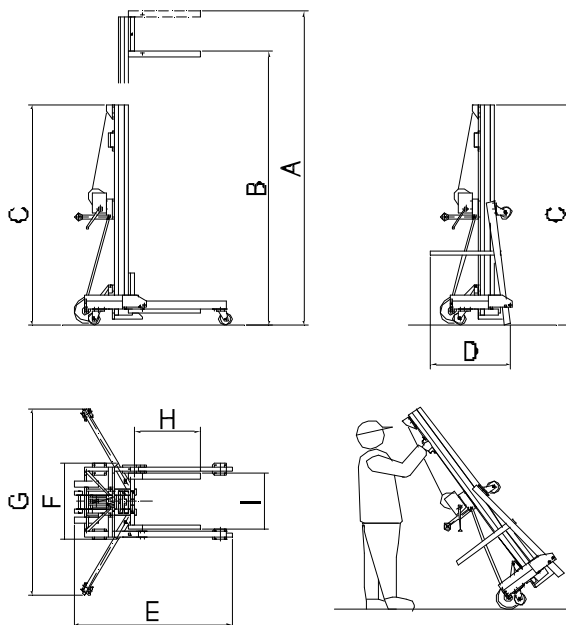

ALP-Montage-Lifte LM-Serie

Stand 07/2010

	Merkmale \ Typ		400	575	600	750
A	Hebehöhe, Lastgabel oben	mm	3960	5720	6210	7470
B	Hebehöhe, Lastgabeln unten	mm	3570	5330	5820	7080
	Tragfähigkeit	kg	300	300	300	300
H	Länge Lastgabel	mm	650	650	650	650
I	Breite Lastgabel	mm	560	560	560	560
E	Länge Fahrgestell	mm	1585	1785	1785	2005
F	Breite Fahrgestell	mm	760	760	760	760
G	Breite Fahrgestell inkl. Ausleger	mm	1800	1800	1800	1800
C	Masthöhe	mm	2197	2197	1880	2197
D	Transportlänge	mm	880	830	780	780
F	Transportbreite	mm	760	760	760	760
	Eigengewicht ohne Ausleger	kg	135	158	165	178

Änderungen der Maße und technischen Daten vorbehalten!