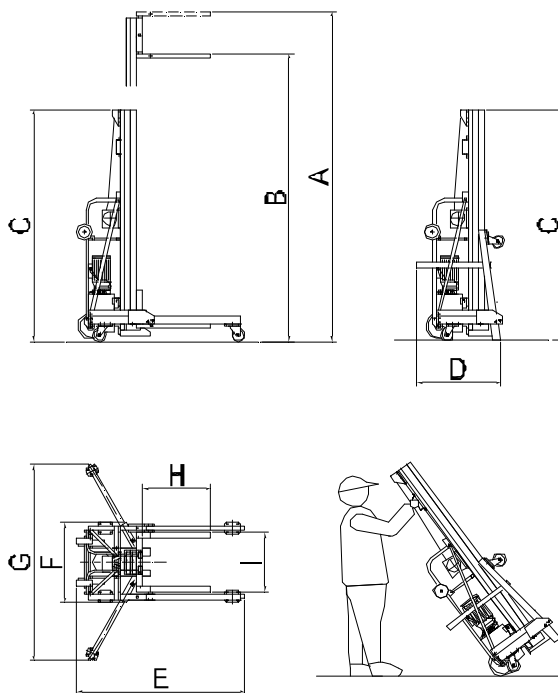

ALP-Montage-Lifte LE-Serie

Stand 07/2010

	Merkmale \ Typ		400	575	750
A	Hebehöhe, Lastgabel oben	mm	3960	5720	7470
B	Hebehöhe, Lastgaben unten	mm	3570	5330	7080
	Tragfähigkeit	kg	250	250	250
H	Länge Lastgabel	mm	650	650	650
I	Breite Lastgabel	mm	560	560	560
E	Länge Fahrgestell	mm	1585	1785	2005
F	Breite Fahrgestell	mm	760	760	760
G	Breite Fahrgestell inkl. Ausleger	mm	1800	1800	1800
C	Masthöhe	mm	2197	2197	2197
D	Transportlänge	mm	880	830	780
F	Transportbreite	mm	760	760	760
	Eigengewicht ohne Ausleger	kg	185	205	235

Änderungen der Maße und technischen Daten vorbehalten!