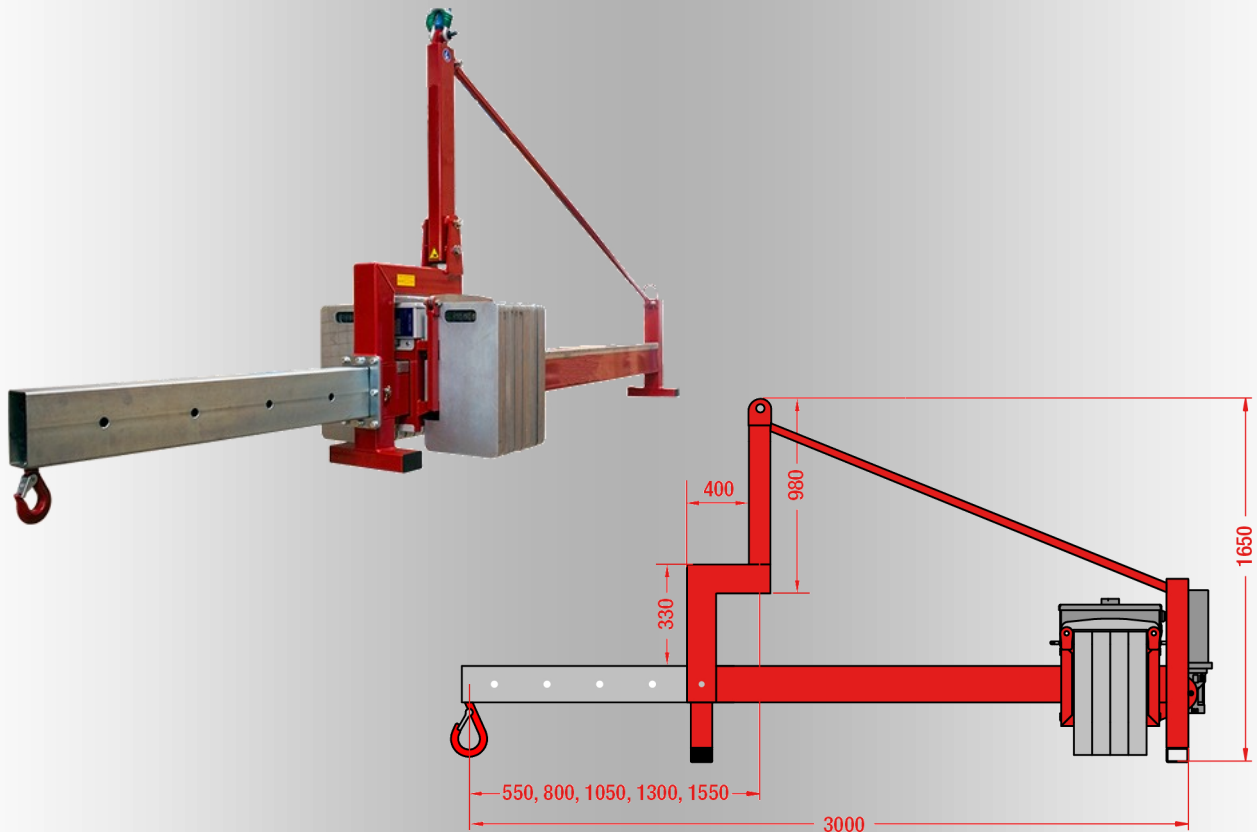

LEVO

Via Adige,7 – 37060 Nogarole Rocca (VR) –ITALIA
Tel (045) 8196336 - Fax (045) 8103514
info@levo.it www.levo.it
P.IVA n.03593520236 - REA: VR-348942

LIBRO 800 (800 kg)

PORTATA MASSIMA	800 kg
PESO TRAVE CONTROBILANCIATA	810 kg CON CONTRAPPESI 210 kg SENZA CONTRAPPESI
MASSIMA PROFONDITA di POSA	1550 mm
SISTEMA DI BILANCIAMENTO	CONTRAPPESI SU RACK MOBILE
ALIMENTAZIONE	24 Vdc - Batterie ricaricabili 240 Vac Caricabatterie
ACCESSORI STANDARD (OPTIONAL)	Pulsantiera a cavo spiralato per comando contrappesi (Radiocomando)